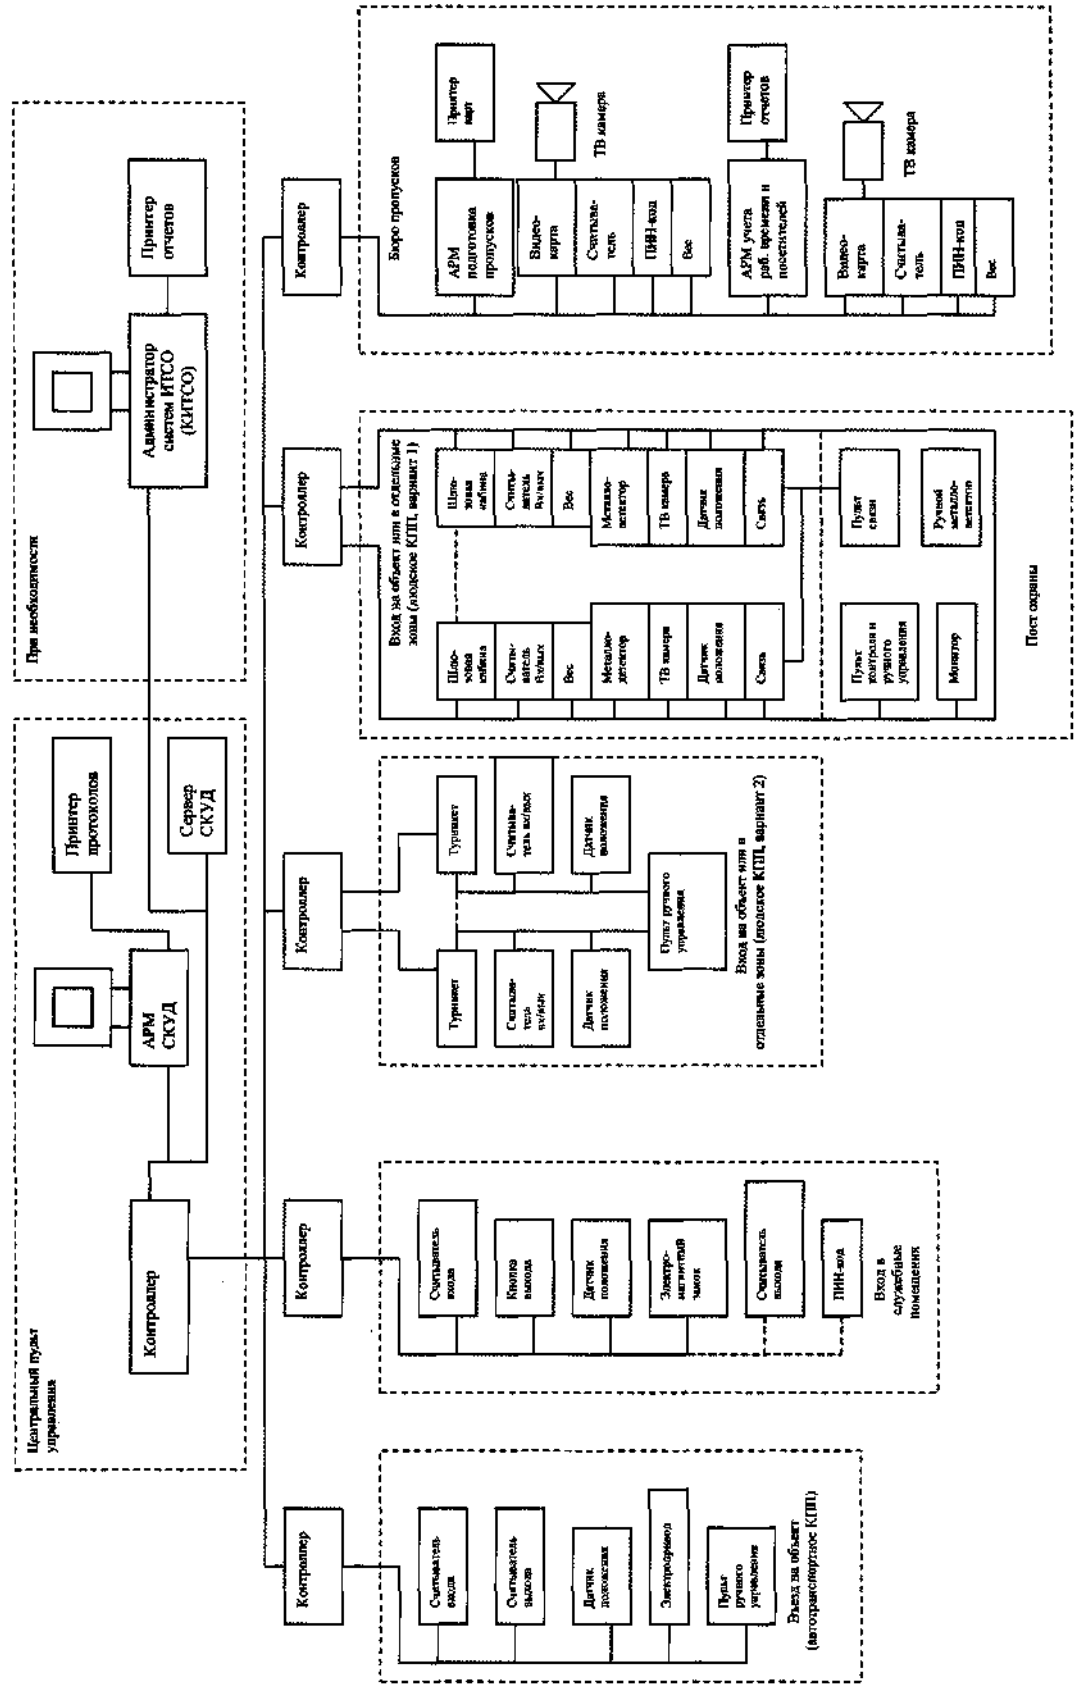

Структурная схема системы контроля и управления доступом

РИСУНОК 3.3.